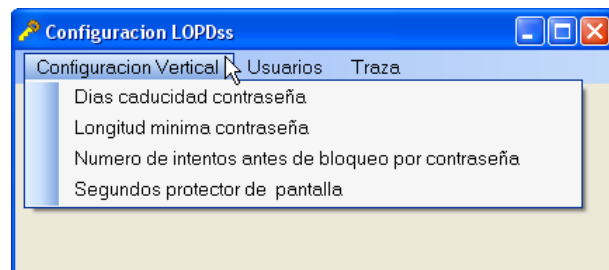

Permite buscar entre fechas, Ver solo las incidencias graves, Copiar al portapapeles, etc.

La configuración es sumamente sencilla...

Podemos definir una serie de parámetros como son:

Días de caducidad de contraseña, longitud mínima de la contraseña, etc.

Adquiera LOPDss® y no solo protegerá sus datos sino que cumplirá con la actual Ley de Protección de Datos.